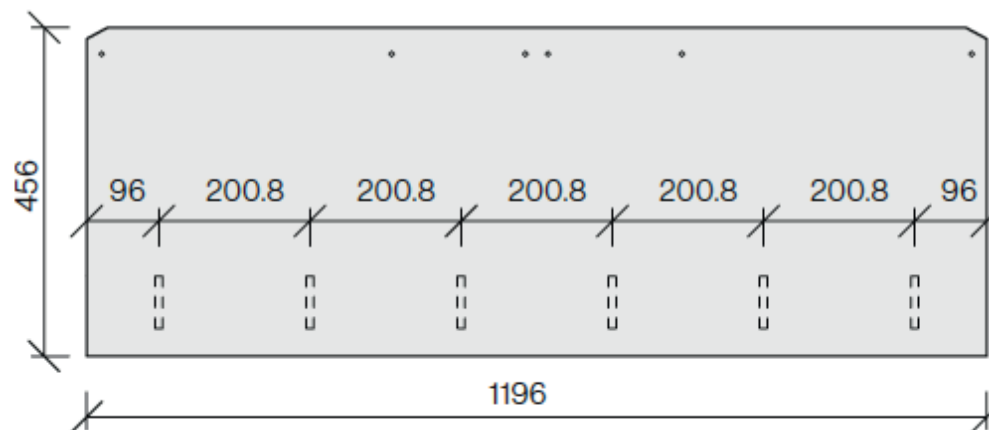

SONDERAKTION 2019

Clinar Clip aus dem aktuellen Verkaufssortiment von Eternit

Clinar Clip 6 mm, Stülpedeckung 1200 x 460 mm

Farbe: Planea weiss P2 111

Artikel: 1108556

Lagermenge: ca. 275 m²
Angebot nur solange Vorrat!